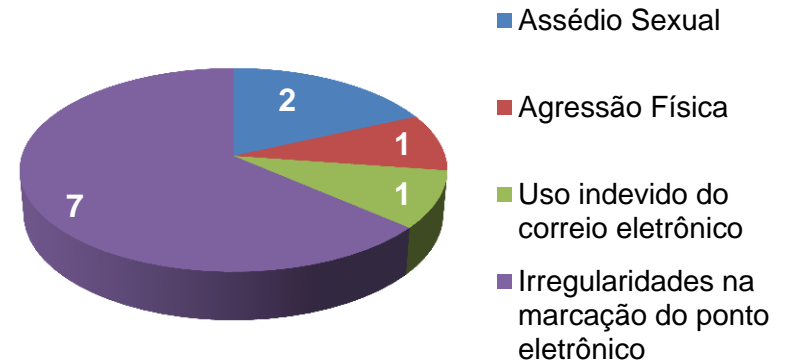

Conduita Indevida