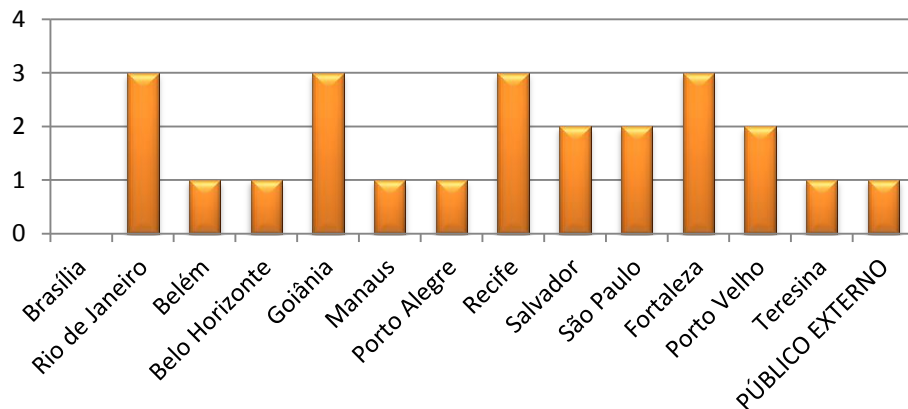

Unidades Regionais e Público Externo

corregedoria@cprm.gov.br