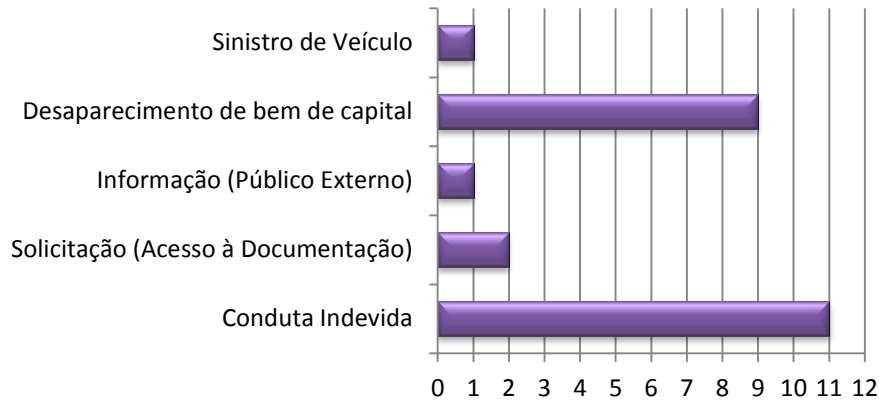

Resumo dos Dados Estatísticos da Corregedoria

Nos meses de fevereiro e março de 2018 foram registradas 24 (vinte e quatro) manifestações no âmbito da Corregedoria, que estão assim organizadas:

Manifestações - Classificação